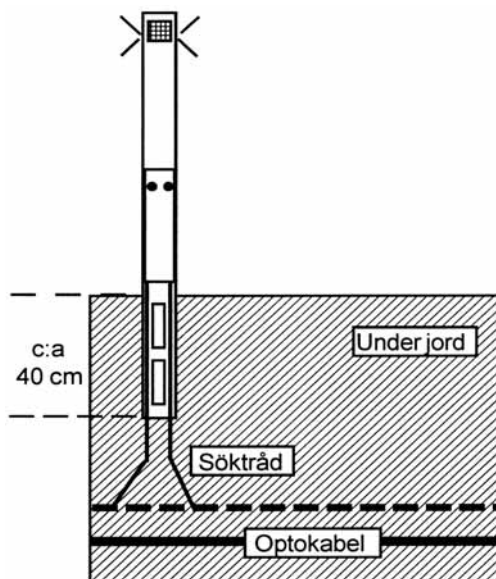

# Kabelmarkeringsstolpe "OPTO"

En kraftig markeringsstolpe, helt tillverkad i ett tåligt plastmaterial.

Stolpen har utfällbara "jordankare" som gör att den sitter stadigt i marken.

Plastmaterialet gör stolpen mycket tålig mot åverkan. Stolpen kan t.ex. köras över med bil eller snöskoter utan att skadas.

Försedd med reflexer på fram och baksida

Försedd med märkskylt

Stolpen finns i två versioner, dels med och dels utan anslutningar för söktråd.

Dimensioner:

Längd: 1500 mm (varav c:a 1100 över jord)

Bredd: 80 mm

Vikt: c:a 0.5 kg utan och 0.7 kg med söktråd